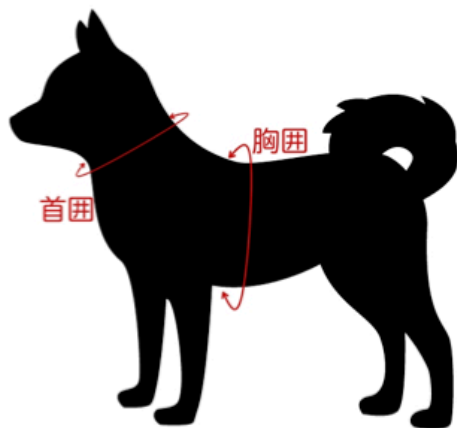

使用方法

○ サイズ確認

本製品を安全に、快適に使用していただくには、愛犬に適したサイズ選びが重要となります。

サイズ表

	首囲	胸囲
XXS	20-30 cm	30-42 cm
XS	30-45 cm	37-52 cm
S	40-60cm	47-65 cm
M	50-70 cm	60-80 cm
L	60-80 cm	70-100 cm

使用する前に、安全な状態で愛犬にフィッティングを行なってください。サイズ調整は飼い主さんの責任において行ってください。

※サイズが範囲内でも、犬種や体格によりサイズが合わない場合があります。
※サイズは予告なく変更になる場合があります。再度ご購入いただく場合は、弊社HPから最新のサイズ表をご確認ください。